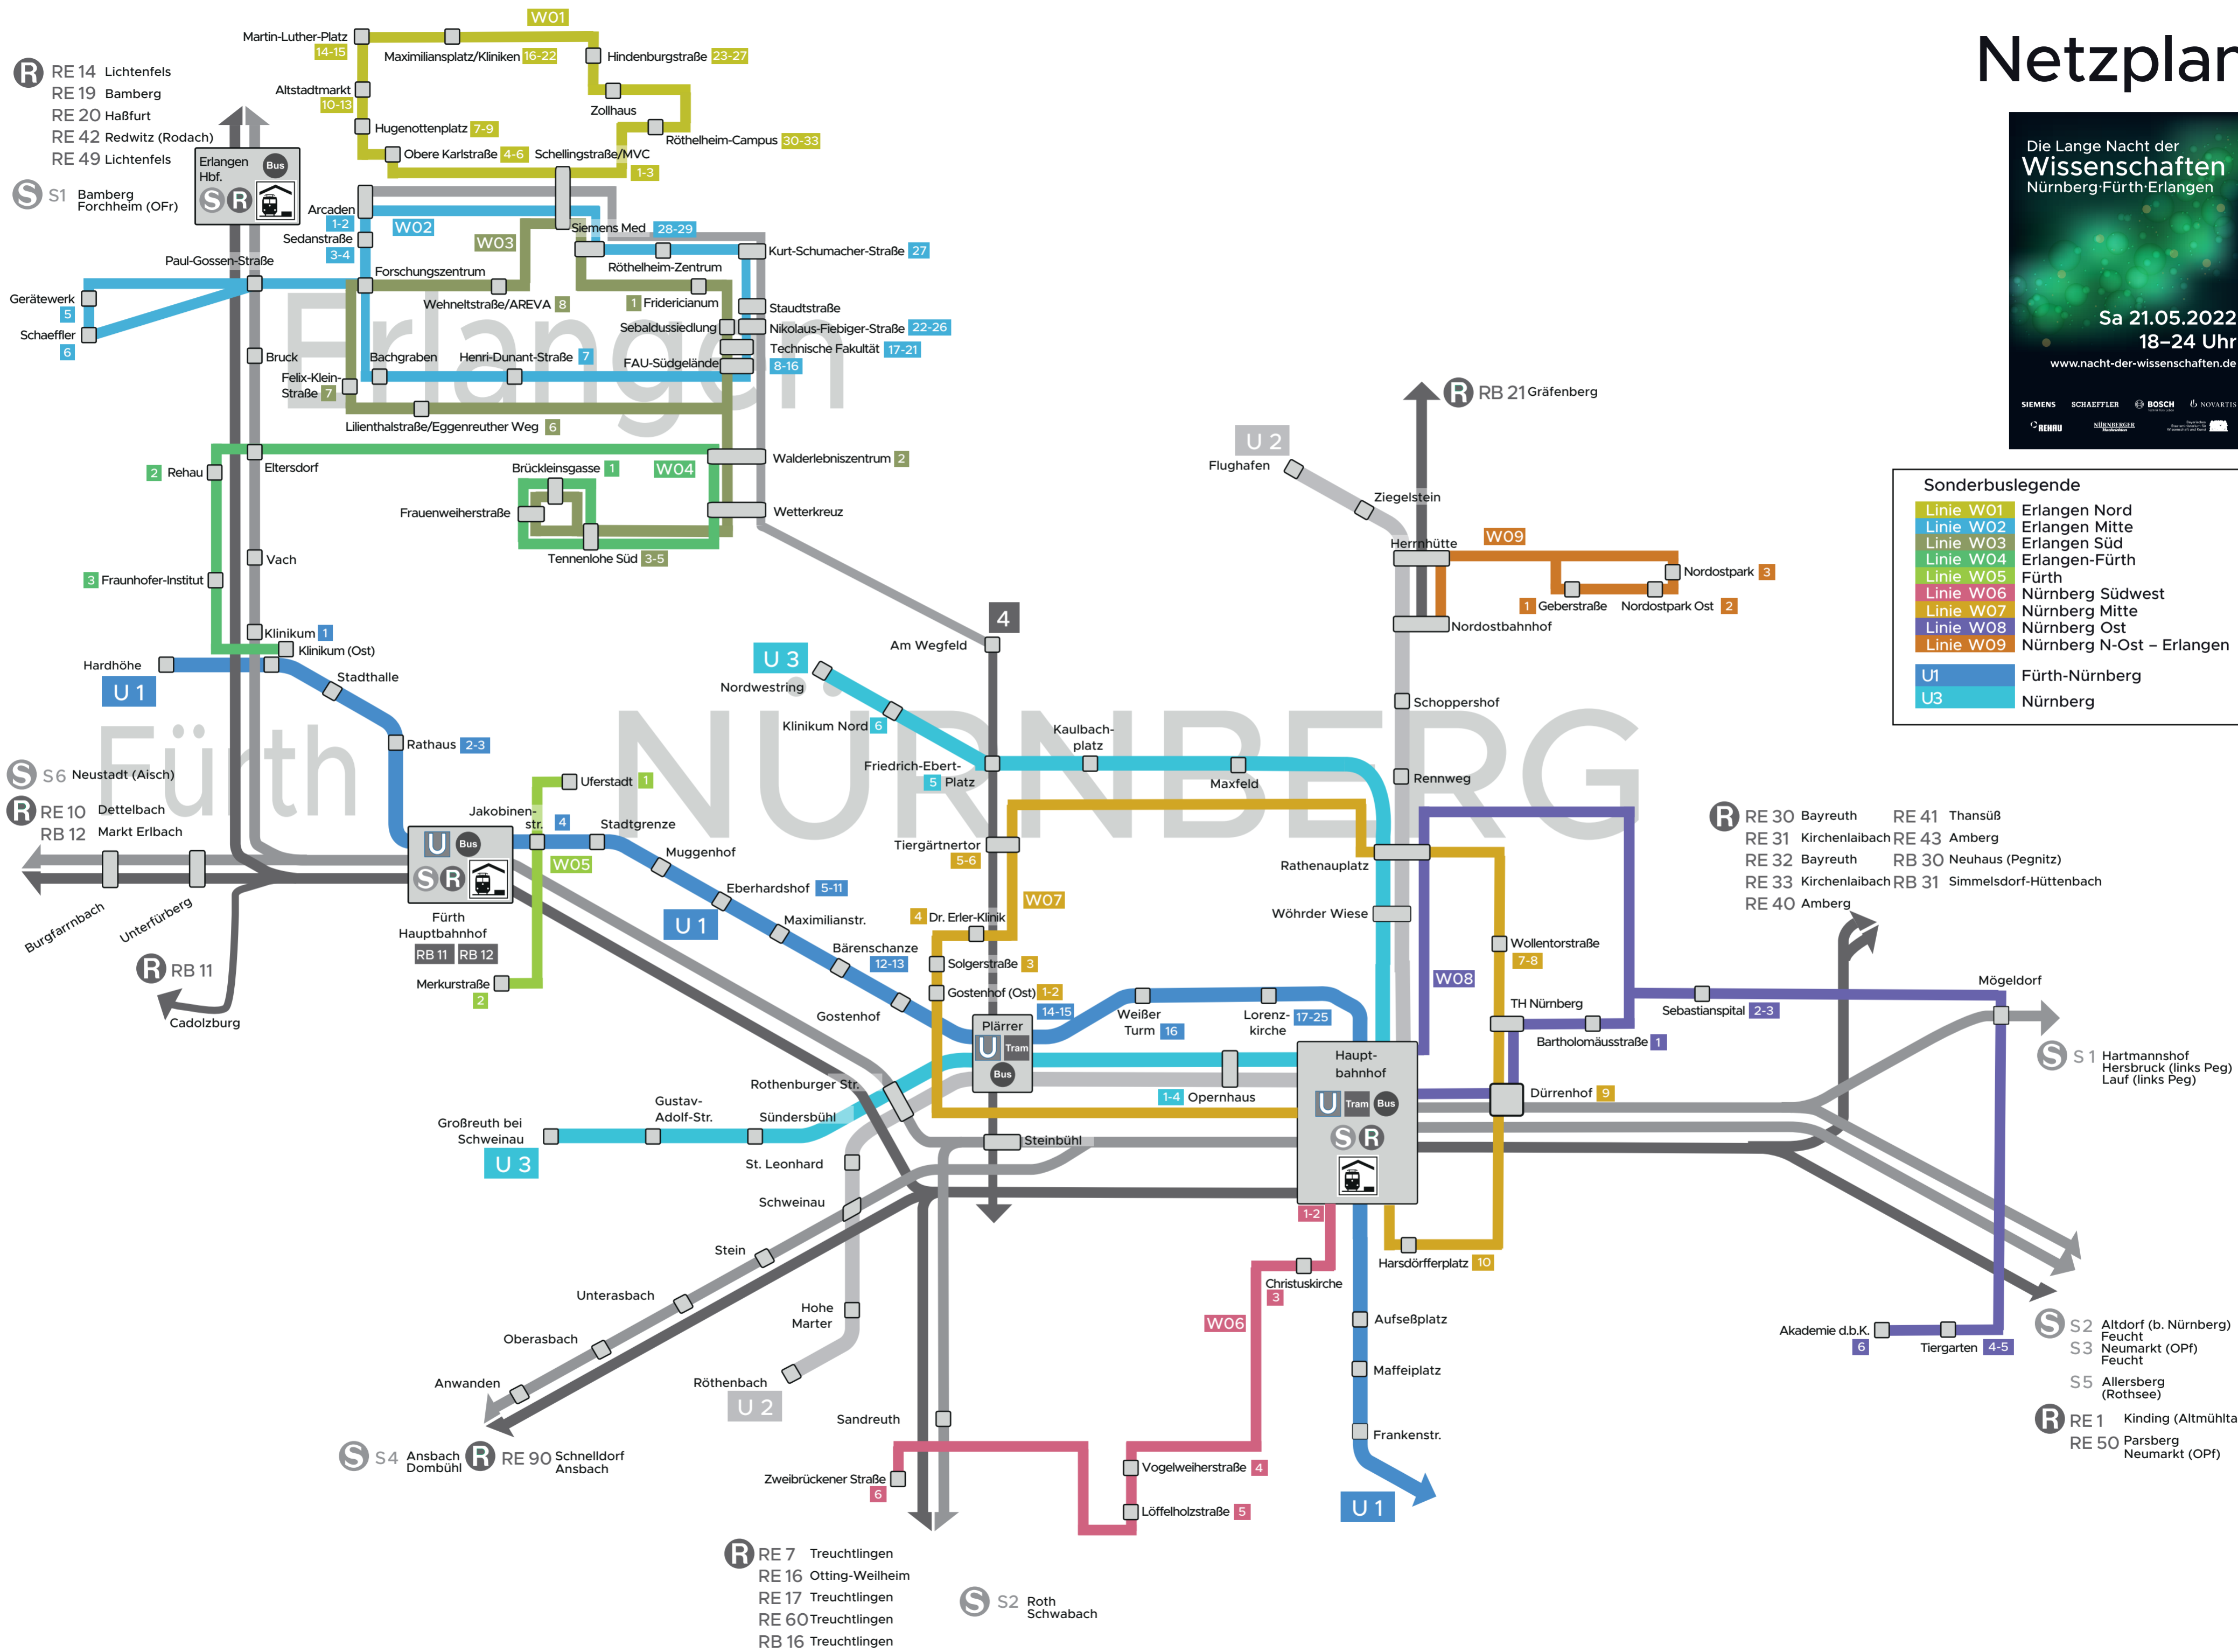

Netzplan

- R** RE 14 Lichtenfels
- R** RE 19 Bamberg
- R** RE 20 Haßfurt
- R** RE 42 Redwitz (Rodach)
- R** RE 49 Lichtenfels
- S** S1 Bamberg Forchheim (OFr)

- S** S6 Neustadt (Aisch)
- R** RE 10 Dettelbach
- R** RB 12 Markt Erlbach

- R** RE 30 Bayreuth
- R** RE 31 Kirchenlaibach
- R** RE 32 Bayreuth
- R** RE 33 Kirchenlaibach
- R** RE 40 Amberg
- R** RE 41 Thansüß
- R** RE 43 Amberg
- R** RB 30 Neuhaus (Pegnitz)
- R** RB 31 Simmelsdorf-Hüttenbach

- S** S1 Hartmannshof Hersbruck (links Peg) Lauf (links Peg)

- S** S2 Altdorf (b. Nürnberg) Feucht Neumarkt (OPf) Feucht
- S** S5 Allersberg (Rothsee)

- R** RE 1 Kinding (Altmühltal)
- R** RE 50 Parsberg Neumarkt (OPf)

- R** RE 7 Treuchtlingen
- R** RE 16 Otting-Weilheim
- R** RE 17 Treuchtlingen
- R** RE 60 Treuchtlingen
- R** RB 16 Treuchtlingen

- S** S2 Roth Schwabach